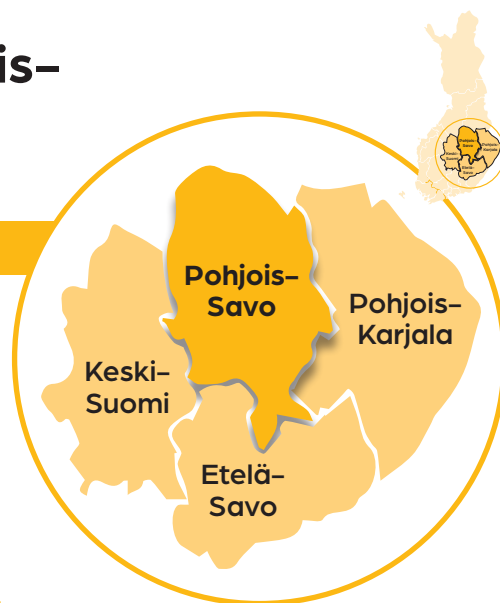

Lasten, nuorten ja perheiden osaamis- ja tukikeskus –pilottihanke

TAUSTATIEDOT

OA4: Yhteistyötasoinen tai muu maakuntien yhteinen kehittäminen (OT-pilottihanke)
AIKATAULU: 1.8.2020–31.12.2021
VASTUUTAHO: PSSHP/ KYSin Lasten ja nuorten osaamiskeskus, Ilona Luoma
PROJEKTIT: 3 osaprojektia
LISÄTIETOA: OA4 loppuraportti

TOTEUTUS:

- Itä- ja Keski-Suomen yhteistyöalueen sote-organisaatiot
- Itä-Suomen sosiaalialan osaamiskeskus (ISO)
- Keski-Suomen sosiaalialan osaamiskeskus (KOSKE)
- Yliopistot ja VIP/VAATU-verkosto.
- Järjestöt (esim. ETKL ja Viola ry),
- Hankkeet (esim. LUMO, BARNAHUS, Tulevaisuuden sotekeskus)
- Yhteistyö muiden OT-pilottien kanssa